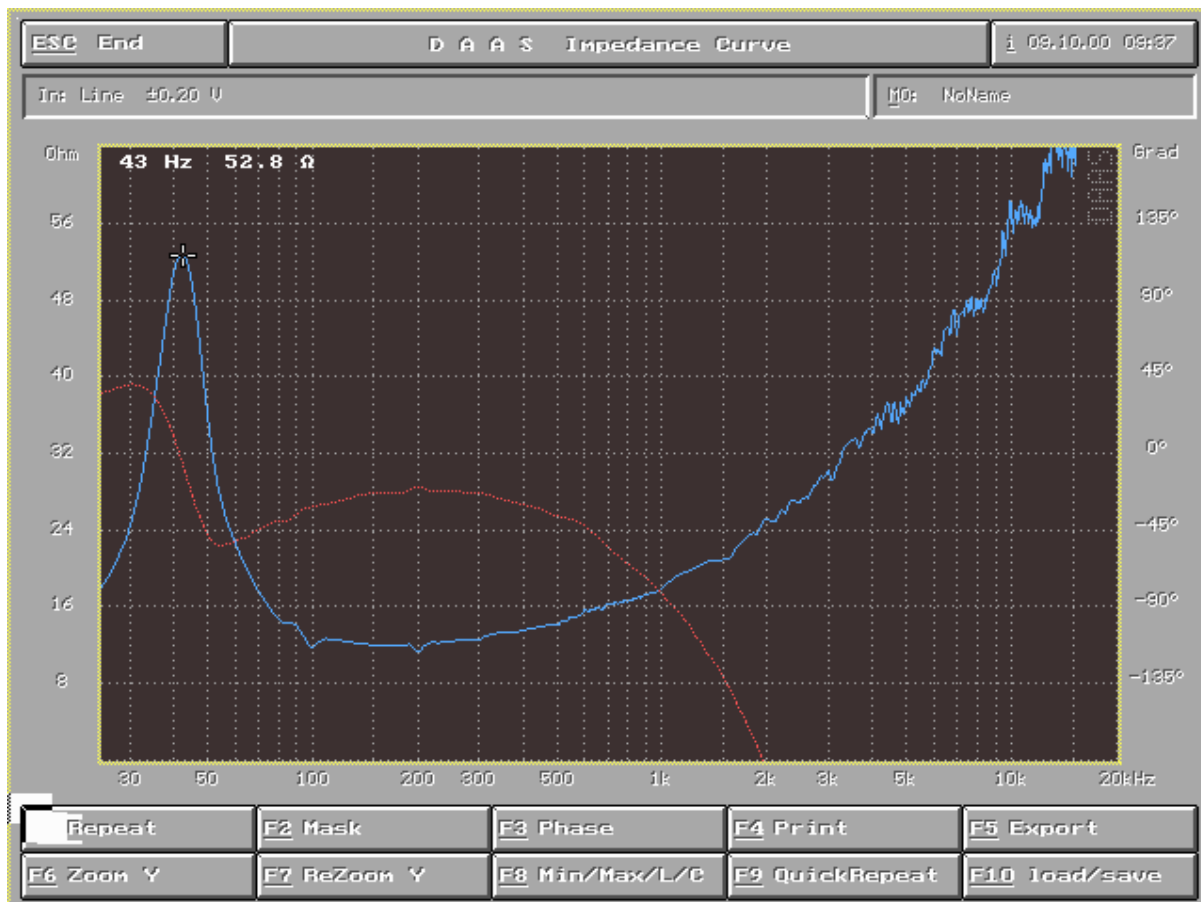

VDSSP12/8PRO

ESC Cancel

D A A S Cumulative Spectral Decay

i 09.10.00 09 20

Distance Loudsp.- Mic: 112.5cm dB SPL normalised on 1 Meter

ID: NoName

ok	F2 Zoom t	F3 ReZoom t	F4 Print	F5 Save
F6	F7	F8	F9	F10 Load