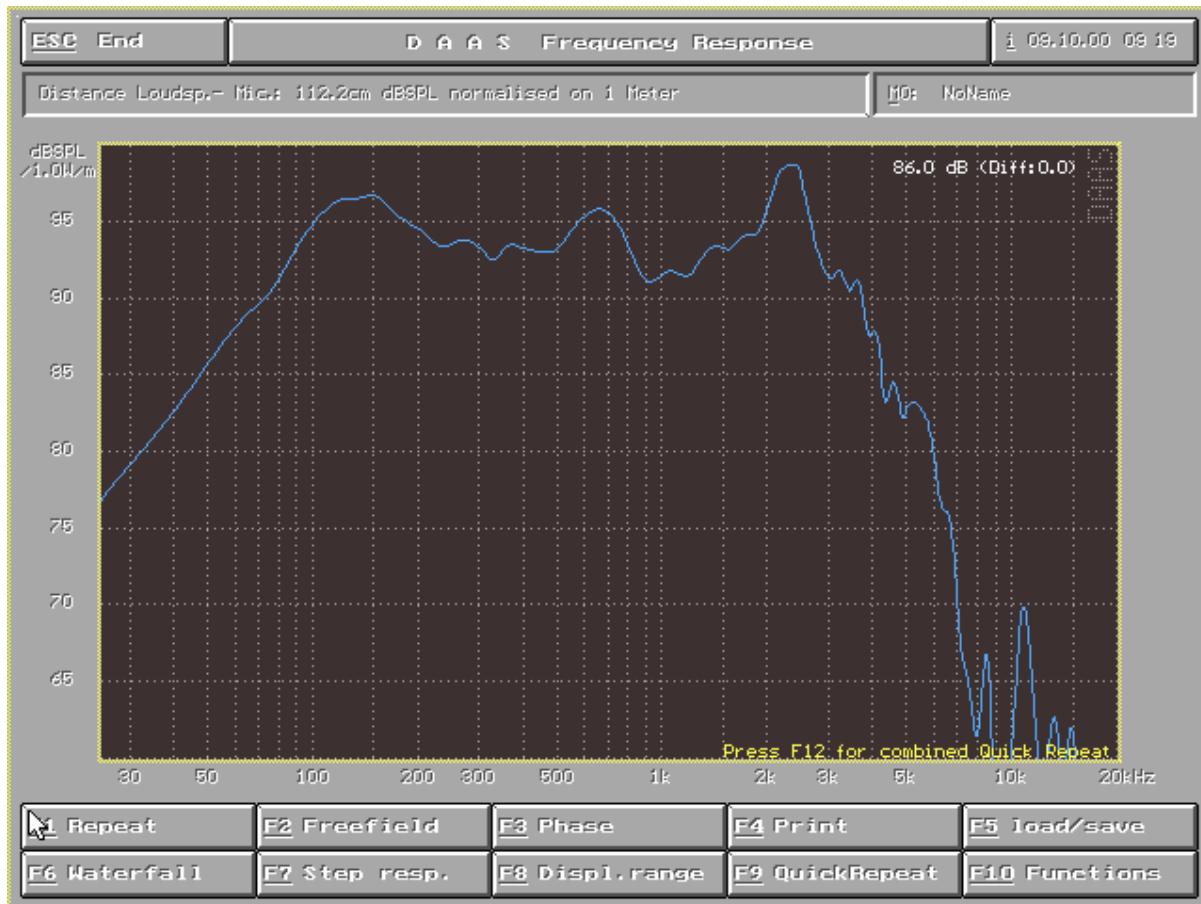

VDSSP12/8PRO

ESC Cancel

D A A S Cumulative Spectral Decay

i 09.10.00 09 20

Distance Loudsp.- Mic: 112.5cm dB SPL normalised on 1 Meter

ID: NoName

ok	F2 Zoom t	F3 ReZoom t	F4 Print	F5 Save
F6	F7	F8	F9	F10 Load