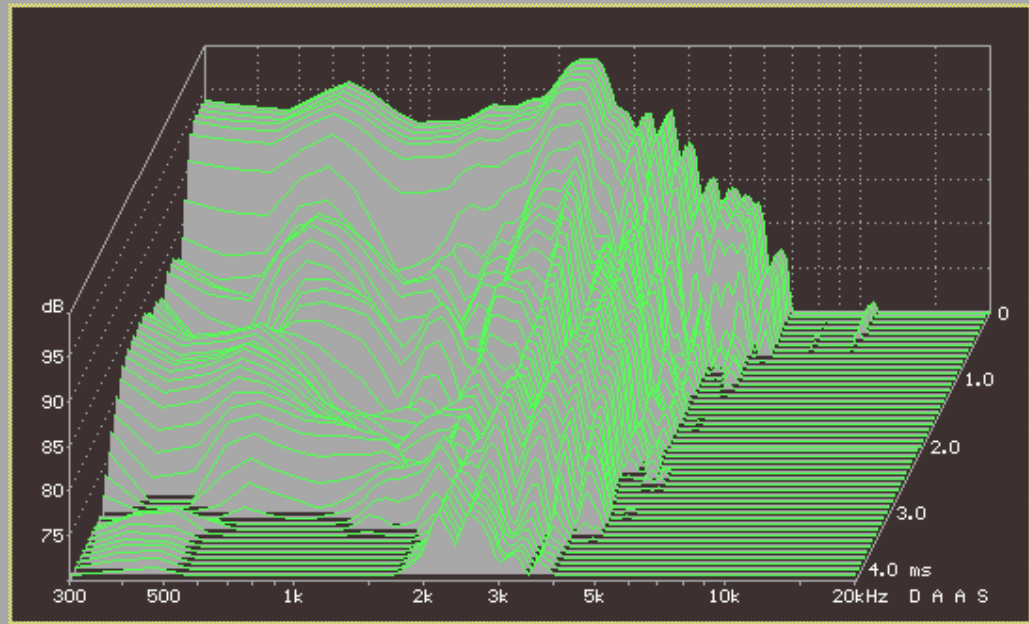

VDSSP12/8PRO

ESC Cancel

D A A S Cumulative Spectral Decay

i 09.10.00 09 20

Distance Loudsp.- Mic: 112.5cm dB SPL normalised on 1 Meter

ID: NoName

ok	F2 Zoom t	F3 ReZoom t	F4 Print	F5 Save
F6	F7	F8	F9	F10 Load