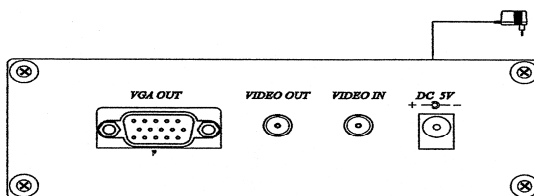

VASMON6 – HOGERESOLUTIECONVERTOR VIDEO NAAR VGA

1. Inleiding

Aan alle ingezetenen van de Europese Unie

Belangrijke milieu-informatie betreffende dit product

Dit symbool op het toestel of de verpakking geeft aan dat, als het na zijn levenscyclus wordt weggeworpen, dit toestel schade kan toebrengen aan het milieu. Gooi dit toestel (en eventuele batterijen) niet bij het gewone huishoudelijke afval; het moet bij een gespecialiseerd bedrijf terecht komen voor recyclage. U moet dit toestel naar uw verdeler of naar een lokaal recyclagepunt brengen. Respecteer de plaatselijke milieuwetgeving.

2. Bediening en aansluiting

MEN

OSD-menu

Contrast

Helderheid

Weergave

3. Technische specificaties

Ingangsignaal	composiet video (PAL), mannelijke BNC-connector
Uitgangsignaal	VGA 0.7Vp-p RGB, vrouwelijke 15-pin D-connector
Resolutie (VGA)	640 x 480 / 800 x 600 / 1024 x 768 / 1280 x 1024
Frequentie (VGA)	60 ~ 85 Hz
Kabel	90 cm
Adapter	BNC mannelijke naar RCA mannelijke
Voeding	5 VDC / 1,2 A voedingsadapter (meegelev.)
Verbruik	max. 400 mA
Temperatuur	
Gebruik	0°C ~ 55°C
Opslag	-20°C ~ 85°C
Vochtigheidsgraad	max. 95 % RH
Afmetingen	133 x 132 x 44 mm
Gewicht	420 g