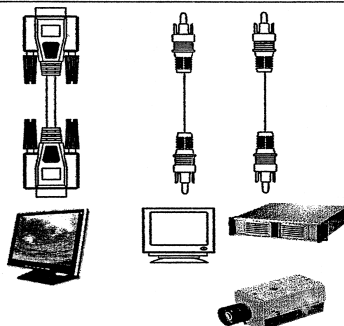

2. Bediening en aansluiting

MEN

OSD-menu

Contrast

Helderheid

Weergave

3. Technische specificaties

Ingangsignaal	composiet video (PAL), mannelijke BNC-connector
Uitgangsignaal	VGA 0.7Vp-p RGB, vrouwelijke 15-pin D-connector
Resolutie (VGA)	640 x 480 / 800 x 600 / 1024 x 768 / 1280 x 1024
Frequentie (VGA)	60 ~ 85 Hz
Kabel	90 cm
Adapter	BNC mannelijke naar RCA mannelijke
Voeding	5 VDC / 1,2 A voedingsadapter (meegelev.)
Verbruik	max. 400 mA
Temperatuur	
Gebruik	0°C ~ 55°C
Opslag	-20°C ~ 85°C
Vochtigheidsgraad	max. 95 % RH
Afmetingen	133 x 132 x 44 mm
Gewicht	420 g