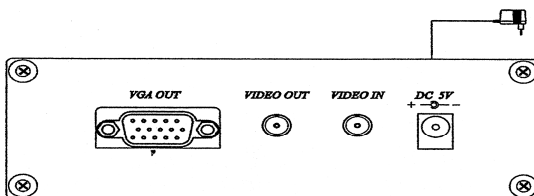

VASMON6 – HOCHAUFLÖSENDER VIDEO AUF VGA-UMWANDLER

1. Einführung

An alle Einwohner der Europäischen Union
Wichtige Umweltinformationen über dieses Produkt

Dieses Symbol auf dem Produkt oder der Verpackung zeigt an, dass die Entsorgung dieses Produktes nach seinem Lebenszyklus der Umwelt Schaden zufügen kann. Entsorgen Sie die Einheit (oder verwendeten Batterien) nicht als unsortiertes Hausmüll; die Einheit oder verwendeten Batterien müssen von einer spezialisierten Firma zwecks Recycling entsorgt werden. Diese Einheit muss an den Händler oder ein örtliches Recycling-Unternehmen retourniert werden. Respektieren Sie die örtlichen Umweltvorschriften.

Falls Zweifel bestehen, wenden Sie sich für Entsorgungsrichtlinien an Ihre örtliche Behörde.

Wir bedanken uns für den Kauf des VASMON6! Lesen Sie diese Bedienungsanleitung vor Inbetriebnahme sorgfältig durch. Überprüfen Sie, ob Transportschäden vorliegen.

2. Bedienung und Anschluss

- MEN OSD-Menü
- Kontrast
- ✱ Helligkeit
- ▲▼ Anzeige