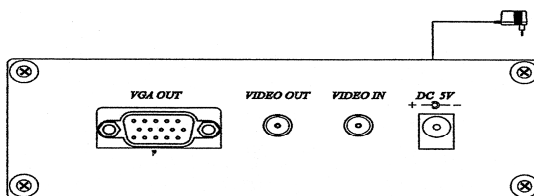

USER MANUAL
GEBRUIKERSHANDLEIDING
NOTICE D'EMPLOI
MANUAL DEL USUARIO
BEDIENUNGSHANDLEITUNG

VASMON6 – HI RES VIDEO TO VGA CONVERTOR

1. Introduction

To all residents of the European Union

Important environmental information about this product

2. Controls and Connection

MEN

OSD menu

Contrast

Brightness

Screen

3. Technical Specifications

Input Signal	composite video (PAL), BNC male connector
Output Signal	VGA 0.7Vp-p RGB, 15-pin D-type female connector
Resolution (VGA)	640 x 480 / 800 x 600 / 1024 x 768 / 1280 x 1024
Frequency (VGA)	60 ~ 85Hz
Cable	90cm
Adapter	BNC male to RCA male
Power Supply	5VDC / 1.2A PSU (incl.)
Power Consumption	max. 400mA
Temperature	
Operating	0°C ~ 55°C
Storage	-20°C ~ 85°C
Humidity	max. 95% RH
Dimensions	133 x 132 x 44mm
Weight	420g

2. Bediening en aansluiting

MEN

OSD-menu

Contrast

Helderheid

Weergave

3. Technische specificaties

Ingangsignaal	composiet video (PAL), mannelijke BNC-connector
Uitgangsignaal	VGA 0.7Vp-p RGB, vrouwelijke 15-pin D-connector
Resolutie (VGA)	640 x 480 / 800 x 600 / 1024 x 768 / 1280 x 1024
Frequentie (VGA)	60 ~ 85 Hz
Kabel	90 cm
Adapter	BNC mannelijke naar RCA mannelijke
Voeding	5 VDC / 1,2 A voedingsadapter (meegelev.)
Verbruik	max. 400 mA
Temperatuur	
Gebruik	0°C ~ 55°C
Opslag	-20°C ~ 85°C
Vochtigheidsgraad	max. 95 % RH
Afmetingen	133 x 132 x 44 mm
Gewicht	420 g